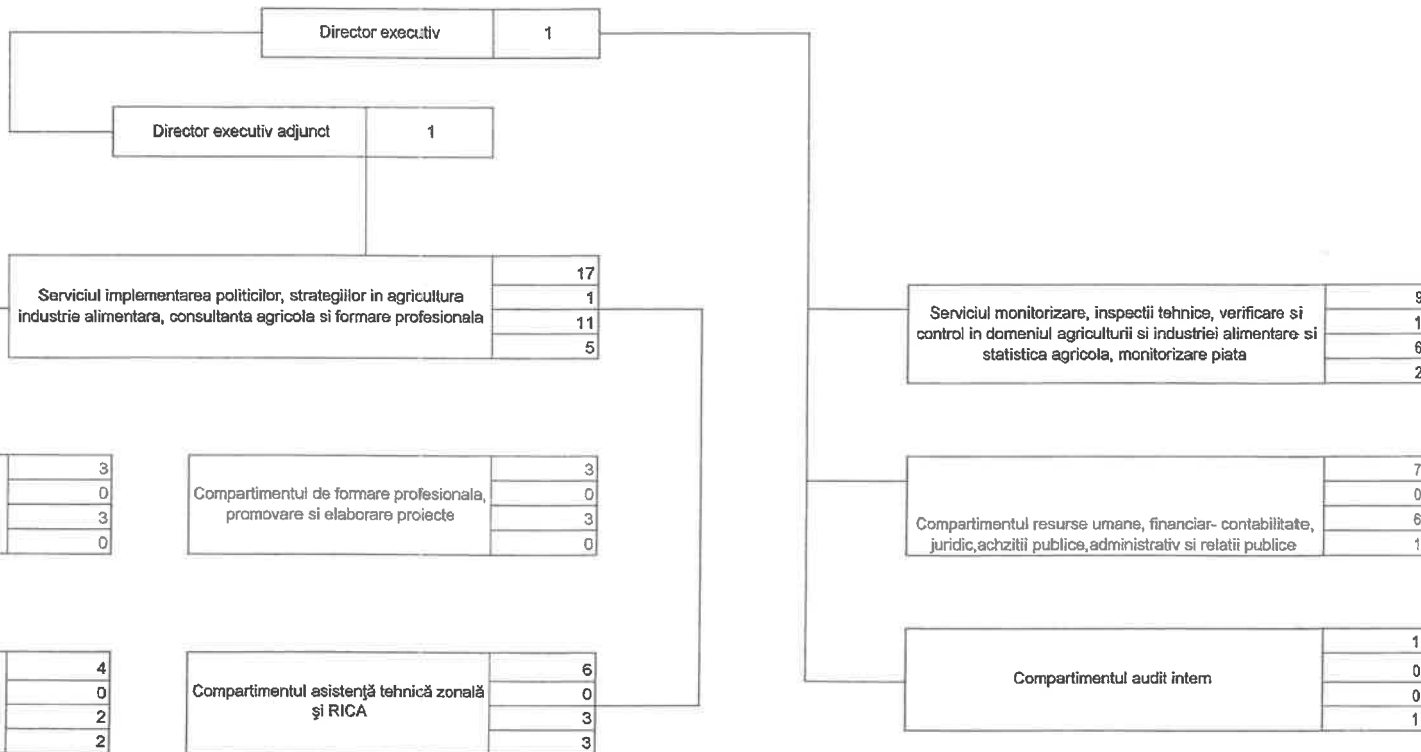

Numarul maxim de posturi: 36

total functii publice: 36 din care:

functii publice de conducere: 4

functii publice de executie: 32

**DIRECTIA PENTRU AGRICULTURA
CARAS SEVERIN**

DIRECTOR EXECUTIV
Zarcuța Iosif Marius